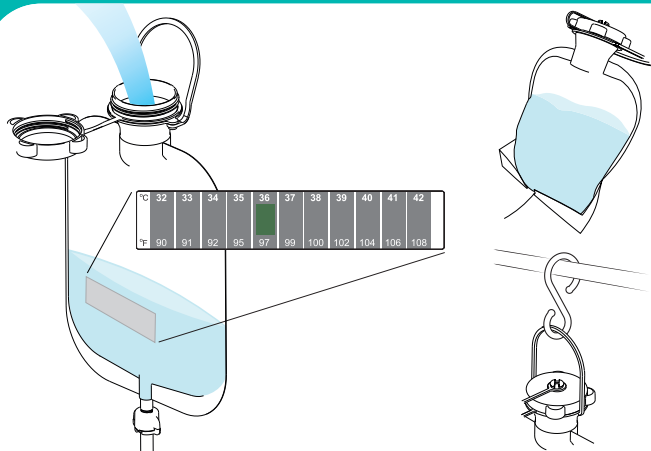

aquaflush®

Irrigatiesysteem - verkorte handleiding voor Lite

Zet het systeem in elkaar, bevestig kleur op kleur.

Duw de conus op de elleboogconnector.

Sluit de kraan en vul de waterzak met water op lichaamstemperatuur. Zet de zak in de standaard of hang deze op met de bijgeleverde haak.

Vul het systeem: open de kraan, pomp water tot er geen lucht meer in de slangen zit en er water uit de conus komt, sluit de kraan.

Plaats de conus en houd deze op zijn plaats, open de kraan en pomp de aanbevolen hoeveelheid water in de darm. Laat uw darm direct leeglopen. Indien klaar met de irrigatie, sluit de kraan en verwijder de conus.

Gooi de conus weg in het bijgeleverde afvalzakje. Leeg het resterende water uit het systeem. De conus is voor éénmalig gebruik.

aquaflush®

Voor meer informatie:

www.wellform.nl

088 - 667 00 65

Omschrijving	Artikelnummer	Inhoud
Startset	AFLS	toiletta's, waterzak, pomp, verlengslang, 7 conussen
Accessoireset	AFLM	waterzak, pomp, verlengslang, 16 conussen
Verlengslang	AFEXTN	2 verlengslangen
Conus navulverpakking	AFLA	15 conussen