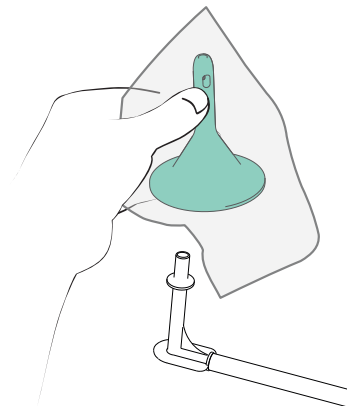

aquaflush®

Irrigatiesysteem - verkorte handleiding voor Lite

Zet het systeem in elkaar, bevestig kleur op kleur.

Duw de conus op de elleboogconnector.

Sluit de kraan en vul de waterzak met water op lichaamstemperatuur. Zet de zak in de standaard of hang deze op met de bijgeleverde haak.

Vul het systeem: open de kraan, pomp water tot er geen lucht meer in de slangen zit en er water uit de conus komt, sluit de kraan.

Plaats de conus en houd deze op zijn plaats, open de kraan en pomp de aanbevolen hoeveelheid water in de darm. Laat uw darm direct leeglopen. Indien klaar met de irrigatie, sluit de kraan en verwijder de conus.