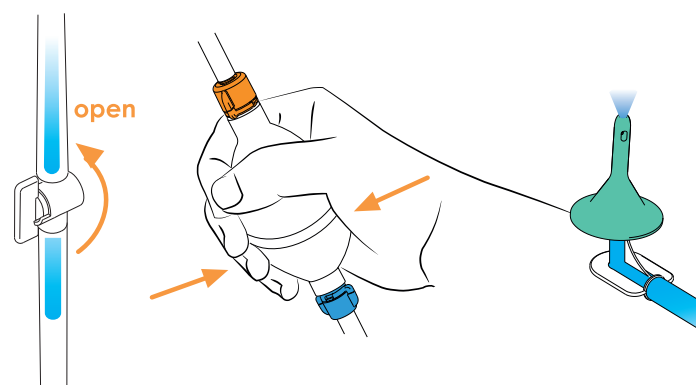

aquaflush®

Irrigatiesysteem - verkorte handleiding voor Lite

Zet het systeem in elkaar, bevestig kleur op kleur.

Duw de conus op de elleboogconnector.

Sluit de kraan en vul de waterzak met water op lichaamstemperatuur. Zet de zak in de standaard of hang deze op met de bijgeleverde haak.

Vul het systeem: open de kraan, pomp water tot er geen lucht meer in de slangen zit en er water uit de conus komt, sluit de kraan.

Plaats de conus en houd deze op zijn plaats, open de kraan en pomp de aanbevolen hoeveelheid water in de darm. Laat uw darm direct leeglopen. Indien klaar met de irrigatie, sluit de kraan en verwijder de conus.

Gooi de conus weg in het bijgeleverde afvalzakje. Leeg het resterende water uit het systeem. De conus is voor éénmalig gebruik.

aquaflush®

Voor meer informatie:

www.wellform.nl

088 - 667 00 65

Omschrijving	Artikelnummer	Inhoud
Startset	AFLS	toiletta's, waterzak, pomp, verlengslang, 7 conussen
Accessoireset	AFLM	waterzak, pomp, verlengslang, 16 conussen
Verlengslang	AFEXTN	2 verlengslangen
Conus navulverpakking	AFLA	15 conussen