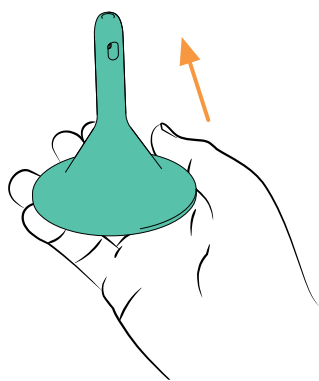

aquaflush®

Irrigatiesysteem - verkorte handleiding voor Lite

Zet het systeem in elkaar, bevestig kleur op kleur.

Duw de conus op de elleboogconnector.

Sluit de kraan en vul de waterzak met water op lichaamstemperatuur. Zet de zak in de standaard of hang deze op met de bijgeleverde haak.

Vul het systeem: open de kraan, pomp water tot er geen lucht meer in de slangen zit en er water uit de conus komt, sluit de kraan.

Plaats de conus en houd deze op zijn plaats, open de kraan en pomp de aanbevolen hoeveelheid water in de darm. Laat uw darm direct leeglopen. Indien klaar met de irrigatie, sluit de kraan en verwijder de conus.