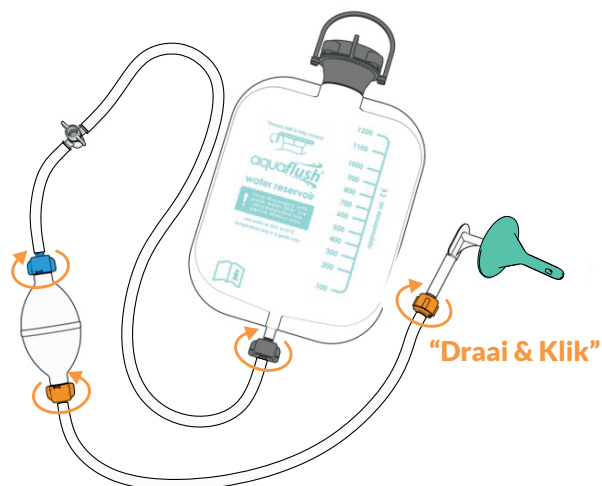

aquaflush®

Irrigatiesysteem - verkorte handleiding voor Lite

Zet het systeem in elkaar, bevestig kleur op kleur.

Duw de conus op de elleboogconnector.

Sluit de kraan en vul de waterzak met water op lichaamstemperatuur. Zet de zak in de standaard of hang deze op met de bijgeleverde haak.

Vul het systeem: open de kraan, pomp water tot er geen lucht meer in de slangen zit en er water uit de conus komt, sluit de kraan.

Plaats de conus en houd deze op zijn plaats, open de kraan en pomp de aanbevolen hoeveelheid water in de darm. Laat uw darm direct leeglopen. Indien klaar met de irrigatie, sluit de kraan en verwijder de conus.

Gooi de conus weg in het bijgeleverde afvalzakje. Leeg het resterende water uit het systeem. De conus is voor éénmalig gebruik.

aquaflush®

Voor meer informatie:

www.wellform.nl

088 - 667 00 65

Omschrijving	Artikelnummer	Inhoud
Startset	AFLS	toiletta's, waterzak, pomp, verlengslang, 7 conussen
Accessoireset	AFLM	waterzak, pomp, verlengslang, 16 conussen
Verlengslang	AFEXTN	2 verlengslangen
Conus navulverpakking	AFLA	15 conussen