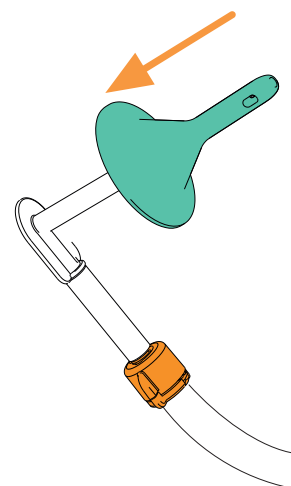

aquaflush®

Irrigatiesysteem - verkorte handleiding voor Lite

Zet het systeem in elkaar, bevestig kleur op kleur.

Duw de conus op de elleboogconnector.

Sluit de kraan en vul de waterzak met water op lichaamstemperatuur. Zet de zak in de standaard of hang deze op met de bijgeleverde haak.

Vul het systeem: open de kraan, pomp water tot er geen lucht meer in de slangen zit en er water uit de conus komt, sluit de kraan.

Plaats de conus en houd deze op zijn plaats, open de kraan en pomp de aanbevolen hoeveelheid water in de darm. Laat uw darm direct leeglopen. Indien klaar met de irrigatie, sluit de kraan en verwijder de conus.